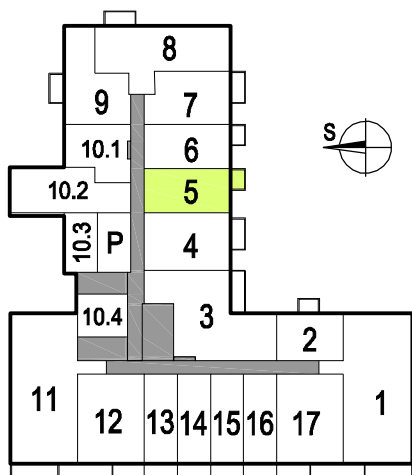

Náhľad podlažie

č.m	Miestnosť	Plocha
05.01	Vstupná hala	4,78
05.02	Obývacia izba s KK	23,73
05.03	Izba	7,88
05.04	Kúpeľňa	5,31
Úžitková plocha:		41,70
05.05	Balkón	3,60
Celková plocha:		45,30

Pôdorys byt

M=1:100

Náhl'ad podlažie

č.m	Miestnosť	Plocha
05.01	Vstupná hala	4,78
05.02	Obývacia izba s KK	31,41
05.03	Kúpeľňa, WC	5,31
Úžitková plocha:		41,50
05.04	Balkón	3,60
Celková plocha:		45,10

Pôdorys byt

M=1:100