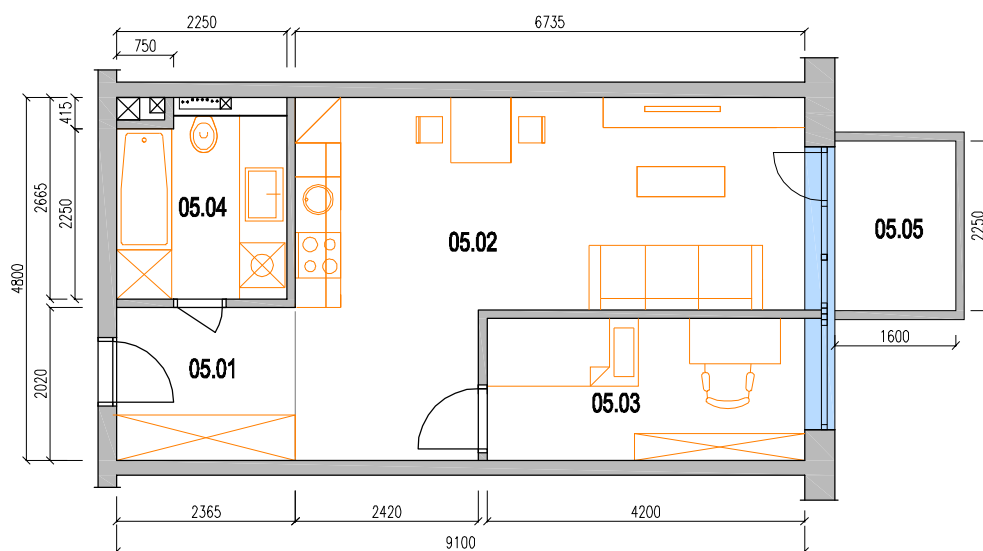

Náhľad podlažie

č.m	Miestnosť	Plocha
05.01	Vstupná hala	4,78
05.02	Obývacia izba s KK	23,73
05.03	Izba	7,88
05.04	Kúpeľňa	5,31
Úžitková plocha:		41,70
05.05	Balkón	3,60
Celková plocha:		45,30

Pôdorys byt

M=1:100

Náhl'ad podlažie

č.m	Miestnosť	Plocha
05.01	Vstupná hala	4,78
05.02	Obývacia izba s KK	31,41
05.03	Kúpeľňa, WC	5,31
Úžitková plocha:		41,50
05.04	Balkón	3,60
Celková plocha:		45,10

Pôdorys byt

M=1:100